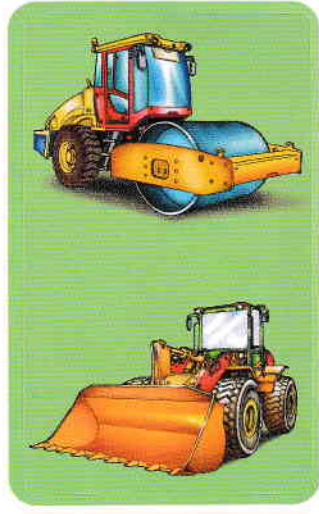

## MAȘINĂ DE POMPIERI

ESTE UN AUTOVEHICUL DE  
INTERVENȚIE. MAI ESTE  
DENUMITĂ ȘI  
AUTOSPECIALĂ  
PENTRU  
STINGEREA

INCENDIILOR, DESCARCERAREA ȘI  
SALVAREA ÎN CAZUL PRODUCERII  
DIFERITELOR TIPURI  
DE ACCIDENTE.

## MAȘINĂ DE POLIȚIE

ESTE UN AUTOVEHICUL DE  
INTERVENȚIE A POLIȚIEI, CU  
SISTEME DE AVERTIZARE:  
SIRENE, GIROFAR, RAMPĂ  
LUMINOASĂ, PENTRU A FI UȘOR  
DE OBSERVAT ÎN TRAFIC.

## AMBULANȚĂ

ACEST AUTOVEHICUL  
ESTE DESTINAT  
TRANSPORTULUI DE  
PERSOANE BOLNAVE SAU  
ACCIDENTATE CĂTRE  
LOCURILE DE TRATAMENT  
SAU UNITĂȚILE DE PRIMIRE  
A URGENȚELOR.

Dezlipește abțibildurile și atașează-le fiecărei pagini ca model de colorat!