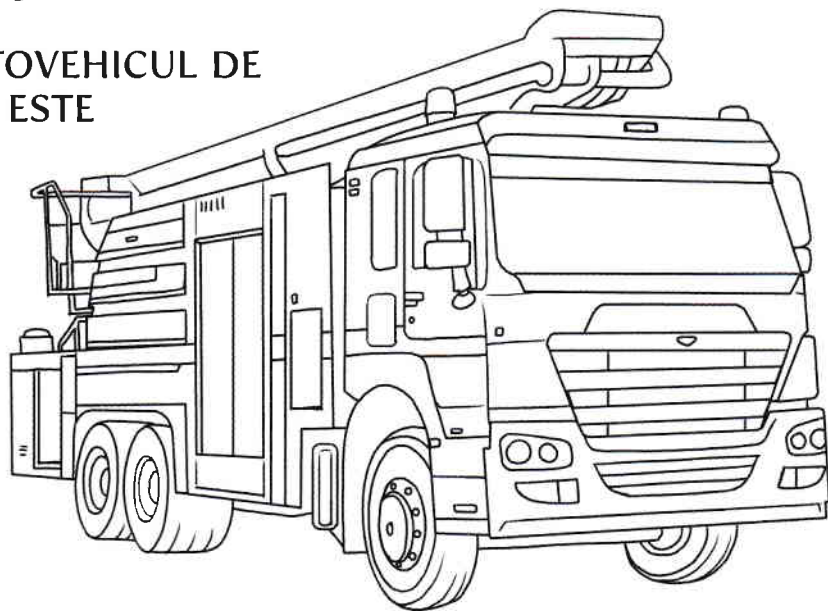

## MAȘINĂ DE POMPIERI

ESTE UN AUTOVEHICUL DE  
INTERVENȚIE. MAI ESTE  
DENUMITĂ ȘI  
AUTOSPECIALĂ  
PENTRU  
STINGEREA

INCENDIILOR, DESCARCERAREA ȘI  
SALVAREA ÎN CAZUL PRODUCERII  
DIFERITELOR TIPURI  
DE ACCIDENTE.

## MAȘINĂ DE POLIȚIE

ESTE UN AUTOVEHICUL DE  
INTERVENȚIE A POLIȚIEI, CU  
SISTEME DE AVERTIZARE:  
SIRENE, GIROFAR, RAMPĂ  
LUMINOASĂ, PENTRU A FI UȘOR  
DE OBSERVAT ÎN TRAFIC.