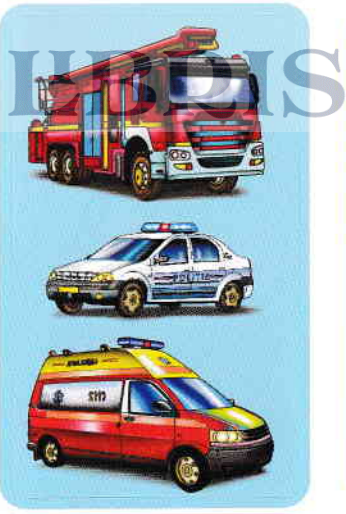

## MAȘINĂ DE POMPIERI

ESTE UN AUTOVEHICUL DE  
INTERVENȚIE. MAI ESTE  
DENUMITĂ ȘI  
AUTOSPECIALĂ  
PENTRU  
STINGEREA

INCENDIILOR, DESCARCERAREA ȘI  
SALVAREA ÎN CAZUL PRODUCERII  
DIFERITELOR TIPURI  
DE ACCIDENTE.

## MAȘINĂ DE POLIȚIE

ESTE UN AUTOVEHICUL DE  
INTERVENȚIE A POLIȚIEI, CU  
SISTEME DE AVERTIZARE:  
SIRENE, GIROFAR, RAMPĂ  
LUMINOASĂ, PENTRU A FI UȘOR  
DE OBSERVAT ÎN TRAFIC.

## AMBULANȚĂ

ACEST AUTOVEHICUL  
ESTE DESTINAT  
TRANSPORTULUI DE  
PERSOANE BOLNAVE SAU  
ACCIDENTATE CĂTRE  
LOCURILE DE TRATAMENT  
SAU UNITĂȚILE DE PRIMIRE  
A URGENȚELOR.

Dezlipește abțibildurile și atașează-le fiecărei pagini ca model de colorat!